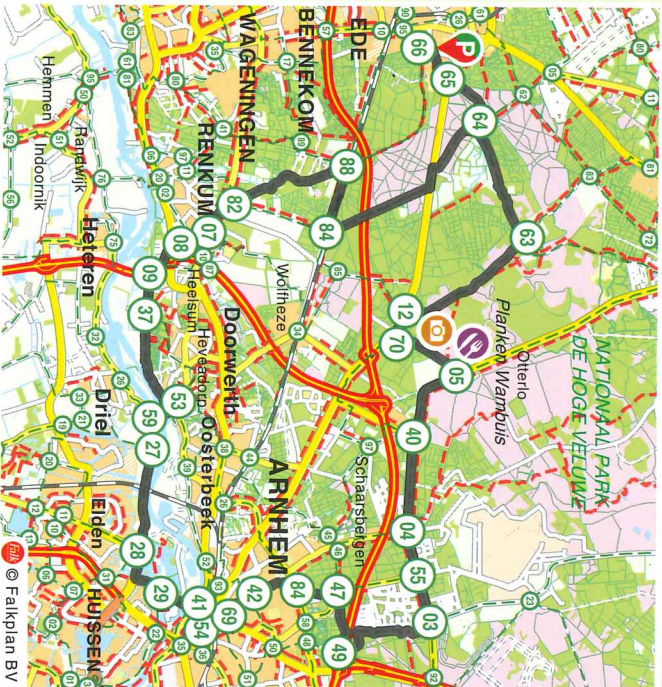

Knooppunten fietsroute:

- 66
- 65
- 64
- 63
- 12
- 70
- 05
- 40
- 04
- 55
- 03
- 49
- 47
- 84
- 42
- 69
- 54
- 41
- 29
- 28
- 27
- 59
- 53
- 37
- 09
- 08
- 07
- 82
- 88
- 84
- 64
- 65
- 66

● Planken Wambuis