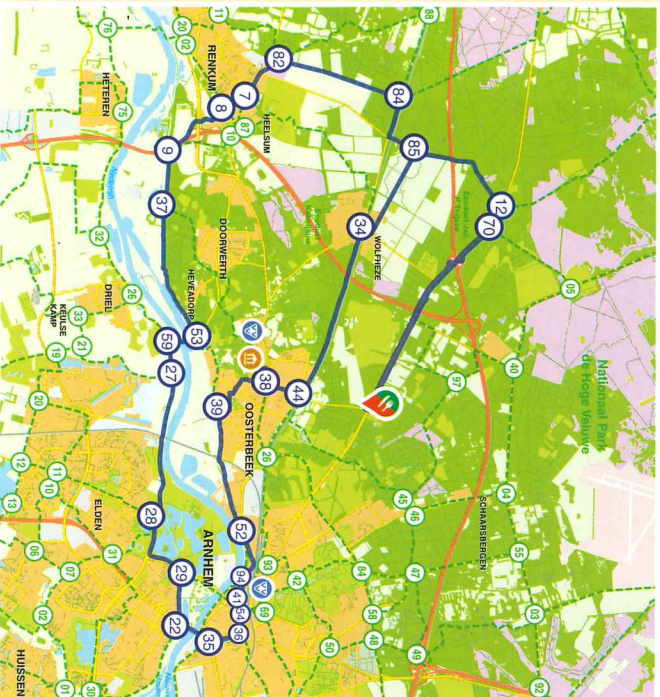

6

**LIBERATION ROUTE ARNHEM**

51 km

**Knooppunten fietsroute:**

- 70
- 12
- 85
- 84
- 82
- 07
- 08
- 09
- 37
- 53
- 59
- 27
- 28
- 29
- 22
- 35
- 36
- 54
- 41
- 94
- 52
- 39
- 38
- 11
- 44
- 34
- 85
- 12
- 70
- 70

**11** Airborne Museum at Hartenstein

Meer informatie: [visitarnhem.com/fietsen](http://visitarnhem.com/fietsen)

Utrechtsweg 232, Oosterbeek  
[airbornemuseum.nl](http://airbornemuseum.nl)

6

**LIBERATION ROUTE ARNHEM**

51 km

**Knooppunten fietsroute:**

- 70
- 12
- 85
- 84
- 82
- 07
- 08
- 09
- 37
- 53
- 59
- 27
- 28
- 29
- 22
- 35
- 36
- 54
- 41
- 94
- 52
- 39
- 38
- 11
- 44
- 34
- 85
- 12
- 70
- 70

**11** Airborne Museum at Hartenstein