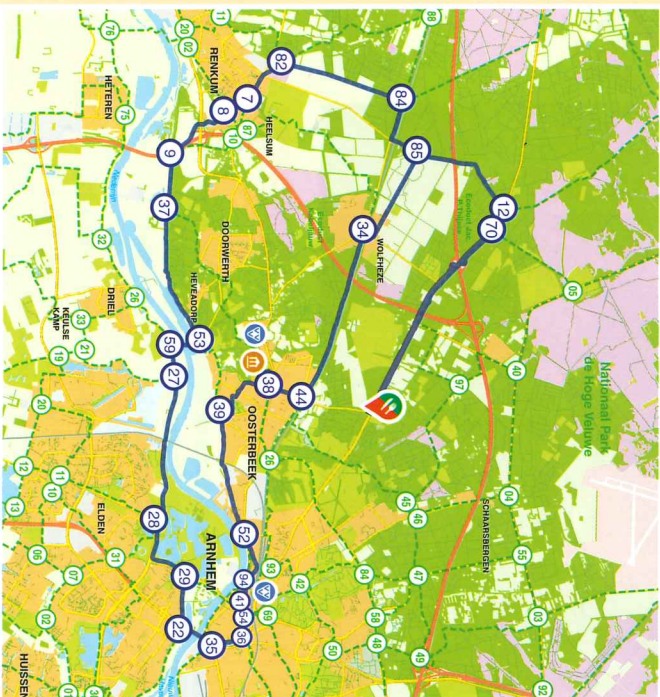

6

**LIBERATION ROUTE ARNHEM**

51 km

**Knooppunten fietsroute:**

- 70
- 12
- 85
- 84
- 82
- 07
- 08
- 09
- 37
- 53
- 59
- 27
- 28
- 29
- 22
- 35
- 36
- 54
- 41
- 94
- 52
- 39
- 38
- 11
- 44
- 34
- 85
- 12
- 70
- 70

**11** Airborne Museum at Hartenstein

Meer informatie: [visitarnhem.com/fietsen](http://visitarnhem.com/fietsen)

Utrechtsweg 232, Oosterbeek  
[airbornemuseum.nl](http://airbornemuseum.nl)

6

**LIBERATION ROUTE ARNHEM**

51 km

**Knooppunten fietsroute:**

- 70
- 12
- 85
- 84
- 82
- 07
- 08
- 09
- 37
- 53
- 59
- 27
- 28
- 29
- 22
- 35
- 36
- 54
- 41
- 94
- 52
- 39
- 38
- 11
- 44
- 34
- 85
- 12
- 70
- 70

**11** Airborne Museum at Hartenstein

Meer informatie: [visitarnhem.com/fietsen](http://visitarnhem.com/fietsen)

Utrechtsweg 232, Oosterbeek  
[airbornemuseum.nl](http://airbornemuseum.nl)

Knooppunten fietsroute:

- (37) - (09) - (08) - (02) - (20) -
- (06) - (81) - (61) - (80) - (41) -
- (89) - (88) - (84) - (85) - (34) -
- (44) - (26) - (93) - (94) - (52) -
- (39) - (38) - - (37)