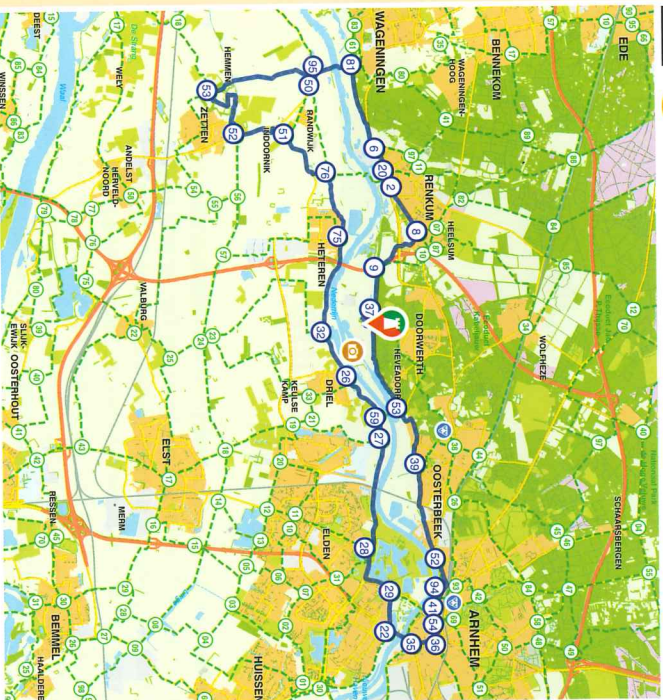

# HET BLAUWE GOUD - LANGS DE RIJN

44 km

Knooppunten fietsroute:

- 37
- 53
- 39
- 52
- 94
- 41
  
- 54
- 36
- 35
- 22
- 29
- 28
- 27
  
- 59
- 26
- 32
- 75
- 76
- 51
  
- 52
- 53
- 50
- 95
- 81
- 06
  
- 20
- 02
- 08
- 09
- 37
- 1

De Drielse Stuwdam

Meer informatie: [visitarnhem.com/fietsen](http://visitarnhem.com/fietsen)

Drielse Rijndijk, Drielen  
rijswaterstaat.nl

12