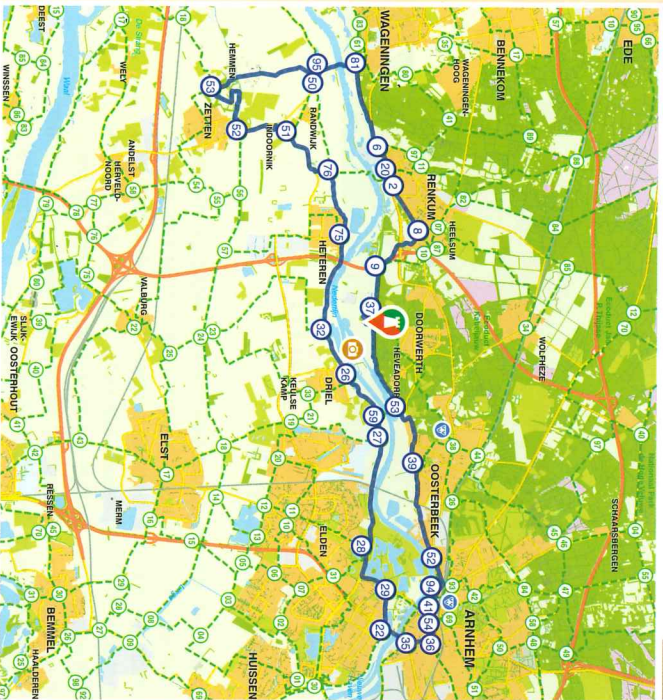

Knooppunten fietsroute:

66	65	64	63	12	70	
05	40	04	55	03	49	47
84	42	69	54	41	29	28
27	59	53	37	09	08	
07	82	88	10	95	66	

Restaurant  
Plancken WambuisVerlengde Arnhemseweg 146,  
Ede [planckenwambuis.nl](http://planckenwambuis.nl)Meer informatie: [routesopdeveluwe.nl](http://routesopdeveluwe.nl)

# HET BLAUWE GOUD - LANGS DE RIJN

44 km

Knooppunten fietsroute:

- 37
- 53
- 39
- 52
- 94
- 41
  
- 54
- 36
- 35
- 22
- 29
- 28
- 27
  
- 59
- 26
- 32
- 75
- 76
- 51
  
- 52
- 53
- 50
- 95
- 81
- 06
  
- 20
- 02
- 08
- 09
- 37
- 1