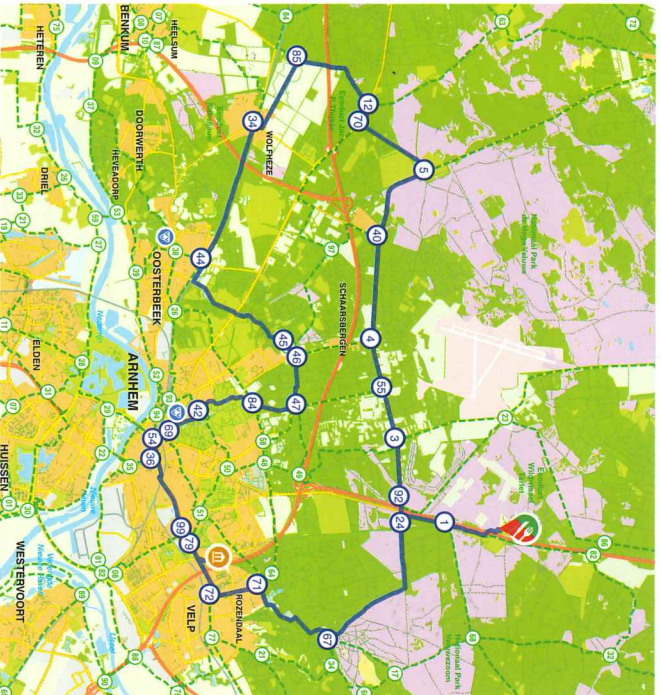

### Knooppunten fietsroute:

- |    |    |    |    |    |    |    |    |
|----|----|----|----|----|----|----|----|
| 42 | 39 | 94 | 52 | 39 | 53 | 37 |    |
| 09 | 08 | 02 | 20 | 06 | 81 | 61 | 83 |
| 25 | 45 | 96 | 35 | 80 | 41 | 97 |    |
| 11 | 82 | 07 | 87 | 34 | 85 | 12 | 70 |
| 97 | 45 | 46 | 47 | 84 | 7  |    |    |

### Hotel de Wereld

Meer informatie: [vistarnhem.com/fietsen](http://vistarnhem.com/fietsen)

5 Mei Plein 1, Wageningen  
[hoteldewereld.nl](http://hoteldewereld.nl)

1

# VELUWEZOOMROUTE

46 km

## Knooppunten fietsroute:

- 01
- 24
- 67
- 71
- 72
- 11
- 79
- 99
- 36
- 54
- 69
- 42
- 84
- 47
- 46
- 45
- 44
- 34
- 85
- 12
- 70
- 05
- 40
- 04
- 55
- 03
- 92
- 24
- 01
- 11
- 11