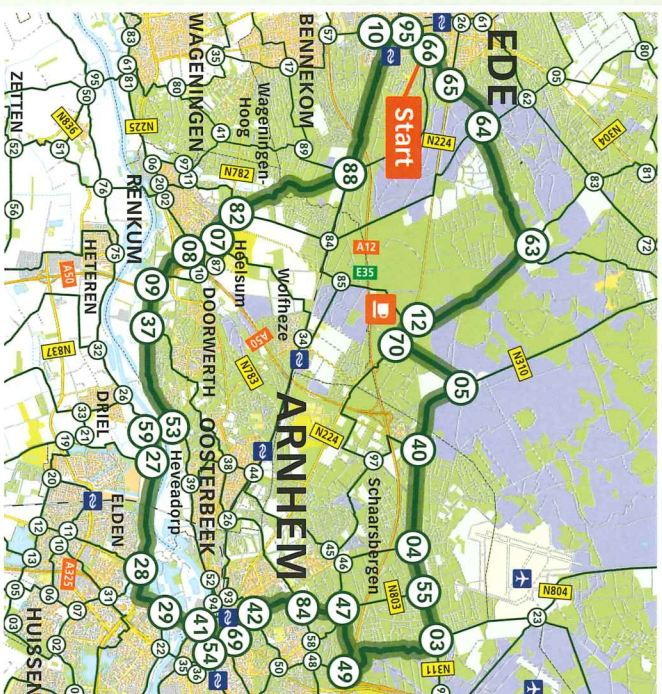

Meer informatie: routesopdeveluwe.nl

23

MILITAIR ERFGOED

55
KM

Knooppunten fietsroute:

66	65	64	63	12	70	
05	40	04	55	03	49	47
84	42	69	54	41	29	28
27	59	53	37	09	08	
07	82	88	10	95	66	

Restaurant
Plancken Wambuis