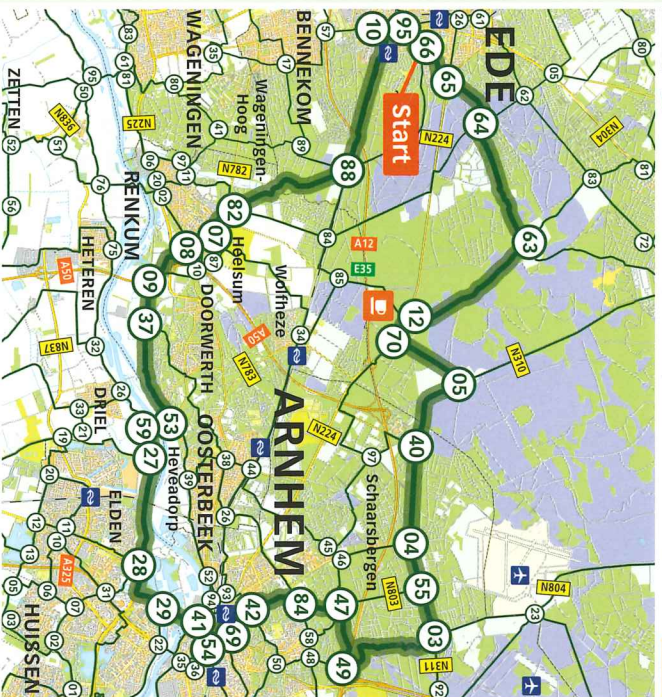

23

MILITAIR ERFGOED

55
KM

Knooppunten fietsroute:

66	65	64	63	12	70	
05	40	04	55	03	49	47
84	42	69	54	41	29	28
27	59	53	37	09	08	
07	82	88	10	95	66	

Restaurant
Plancken Wambuis