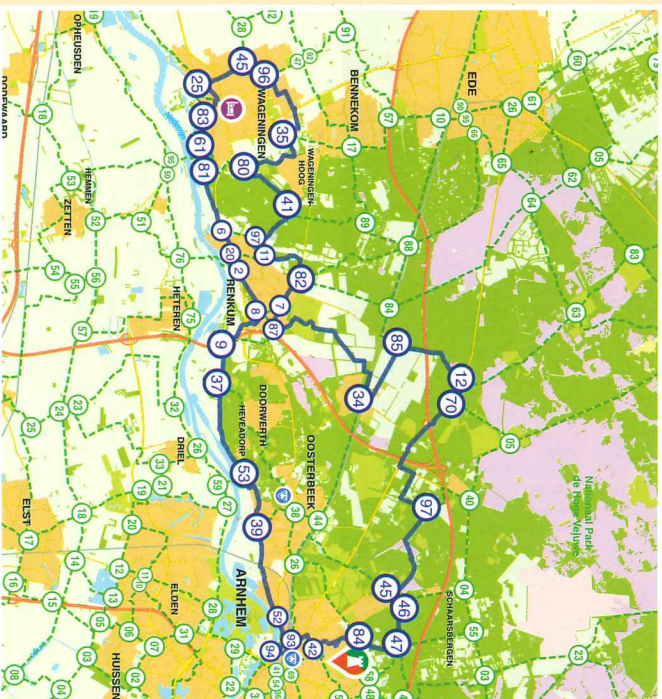

### Knooppunten fietsroute:

- |    |    |    |    |    |    |    |    |
|----|----|----|----|----|----|----|----|
| 42 | 39 | 94 | 52 | 39 | 53 | 37 |    |
| 09 | 08 | 02 | 20 | 06 | 81 | 61 | 83 |
| 25 | 45 | 96 | 35 | 80 | 41 | 97 |    |
| 11 | 82 | 07 | 87 | 34 | 85 | 12 | 70 |
| 97 | 45 | 46 | 47 | 84 | 7  |    |    |

### Hotel de Wereld

Meer informatie: [vistarnhem.com/fietsen](http://vistarnhem.com/fietsen)

5 Mei Plein 1, Wageningen  
[hoteldewereld.nl](http://hoteldewereld.nl)

4

## LANGS KASTELEN EN LANDGOEDEREN - WEST

59  
km