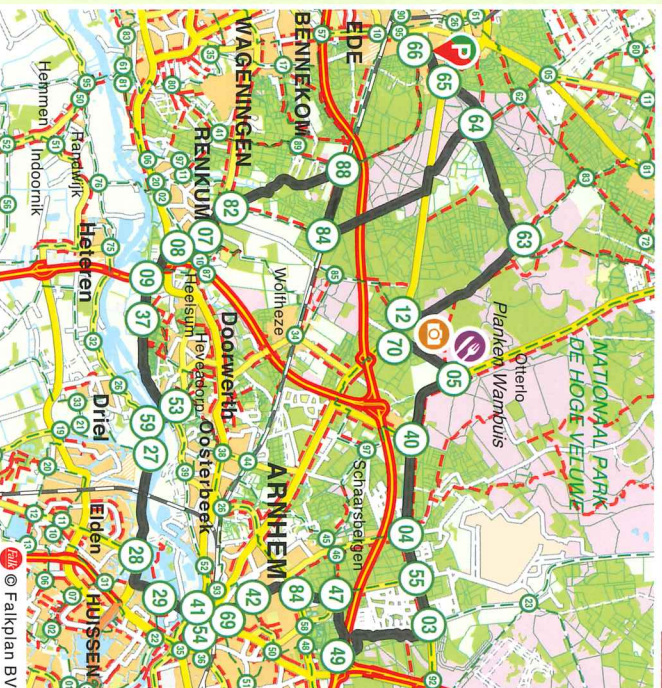

Knooppunten fietsroute:

- 66
- 65
- 64
- 63
- 12
- 70
- 05
- 40
- 04
- 55
- 03
- 49
- 47
- 84
- 42
- 69
- 54
- 41
- 29
- 28
- 27
- 59
- 53
- 37
- 09
- 08
- 07
- 82
- 88
- 84
- 64
- 65
- 66

● Planken Wambuis