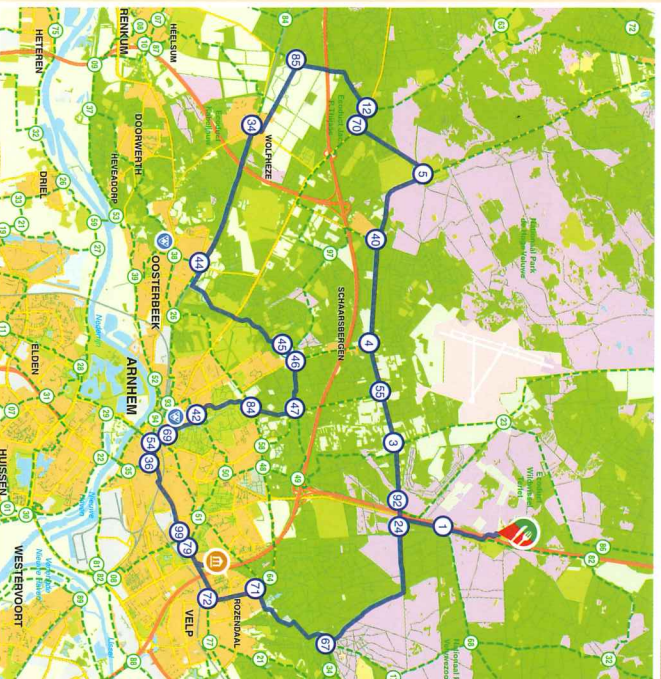

## Knooppunten fietsroute:

- 01
- 24
- 67
- 71
- 72
- 11
- 79
- 99
- 36
- 54
- 69
- 42
- 84
- 47
- 46
- 45
- 44
- 34
- 85
- 12
- 70
- 05
- 40
- 04
- 55
- 03
- 92
- 24
- 01
- 11
- 11

## Museum Bronbeek

Meer informatie: [visitarnhem.com/fietsen](http://visitarnhem.com/fietsen)

Velperweg 147, Arnhem  
[bronbeek.nl](http://bronbeek.nl)

1

# VELUWEZOOMROUTE

46 km