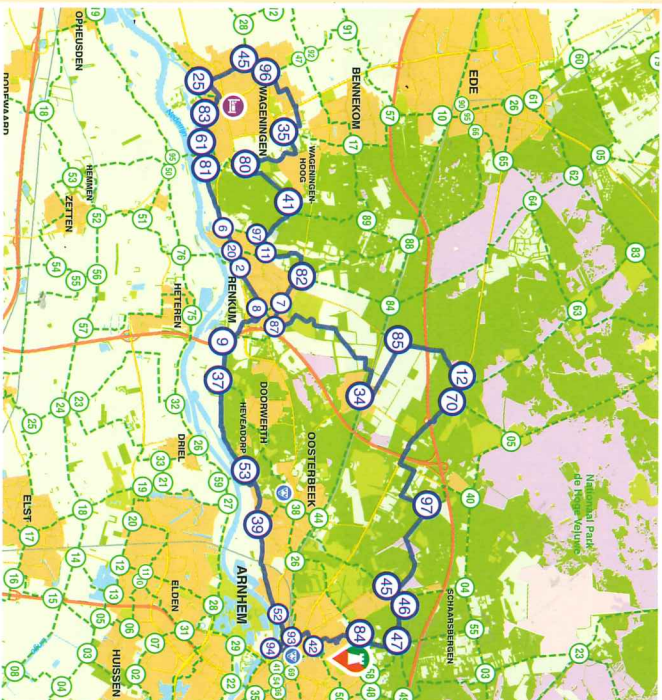

## Knooppunten fietroute:

Airborne Museum  
'Hartenstein'

- |    |    |    |    |    |    |    |    |
|----|----|----|----|----|----|----|----|
| 37 | 09 | 08 | 02 | 20 | 06 | 81 | 61 |
| 38 | 05 | 73 | 25 | 83 | 61 | 80 | 41 |
| 39 | 88 | 84 | 85 | 34 | 44 | 26 | 93 |
| 94 | 41 | 54 | 36 | 35 | 22 | 29 | 41 |
| 94 | 52 | 39 | 38 | ●  |    |    | 37 |

Utrechtseweg 232, Oosterbeek

[airbornemuseum.nl](http://airbornemuseum.nl)

Meer informatie: [routesopdeveluwe.nl](http://routesopdeveluwe.nl)

4

## LANGS KASTELEN EN LANDGOEDEREN - WEST

59  
km

### Knooppunten fietsroute:

- |    |    |    |    |    |    |    |    |
|----|----|----|----|----|----|----|----|
| 42 | 39 | 94 | 52 | 39 | 53 | 37 |    |
| 09 | 08 | 02 | 20 | 06 | 81 | 61 | 83 |
| 25 | 45 | 96 | 35 | 80 | 41 | 97 |    |
| 11 | 82 | 07 | 87 | 34 | 85 | 12 | 70 |
| 97 | 45 | 46 | 47 | 84 | 7  |    |    |